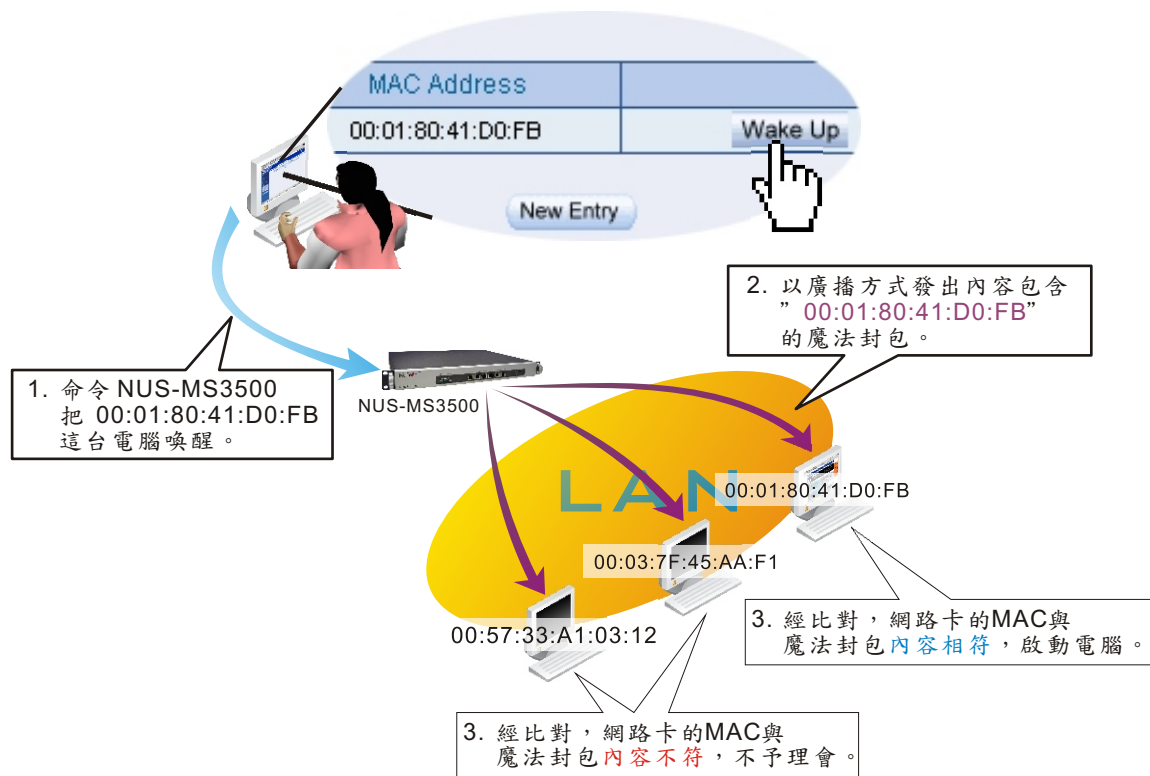

◎企業省電大作戰

遠端喚醒功能（Wake On LAN, WOL）就是新軟聽到了廣大企業用戶想要節省經營成本之心聲，而特意研發的。它可對不需要 24 小時運作之電腦，在需要使用時，直接從遠端命令其開機，兼顧了使用便利與省電的需求。目前已經成為許多網管人員喜歡使用的功能之一。在新軟產品中，MS 及 MH 全系列都有支援這項功能。我們現就在以 NUS-MS3500 為例，來讓大家能更深入了解遠端喚醒功能。

◎遠端喚醒的先前準備

要想利用 NUS-MS3500 來達成喚醒遠端目標電腦之目的，目標電腦需要有下列幾個先決條件：

- (1) 電腦主機板必須支援遠端喚醒功能。目前市售主機板大多已有內建此功能。而這一類的主機板，必定會有一個「WAKEUP-LINK」的接口，以便連接來自網路卡的訊號線路（WOL Cable）。而在使用這類主機板時，必須記得在主機板的 BIOS 設定中，啟用遠端喚醒功能；這項功能通常在 BIOS 的 Power Management 選單中。

- (2) 網路卡也必須支援遠端喚醒。安裝時，訊號線路 (WOL Cable) 必須連接到主機版。否則，網路卡將無法把開機訊息通知主機版。(如果主機板與網路卡都支援 PCI 2.2 版以上的連線，如此就可以不需要 WOL Cable，而依然可以實現遠端喚醒的功能。)
- (3) ATX 電源供應器的待機電源必須足夠網路卡運作 (網路卡所需之待機電源，請參照網路卡說明書)。

當目標電腦之硬體符合上述條件，管理員只需將目標電腦的 MAC 告知 NUS-MS3500。就可利用 NUS-MS3500 所內建的遠端喚醒功能，喚醒目標電腦。

◎遠端喚醒的運作方式

若目標電腦是處於關機的狀態，則其主機板仍會提供微弱電源讓網路卡能保有最低的運作能力，使網路卡能持續接收與分析來自於內部網路之特定封包－魔法封包 (Magic Packet)。

當 NUS-MS3500 收到管理員的指令，要求喚醒目標電腦時，NUS-MS3500 就會對其內部網路與非軍事區網路以廣播方式發送魔法封包。魔法封包的內容會包含目標電腦網路卡的 MAC 位址。一旦目標電腦的網路卡收到魔法封包，並經研判其內容所包含的 MAC 與自身相同時，網路卡就會通知主機板、電源供應器 (Power supply)，開始進行電腦開機程序。目標電腦開機完成後，管理員只需透過遠端遙控軟體 (VNC、Terminal Service、PC Anywhere...) 即可輕鬆操控目標電腦。