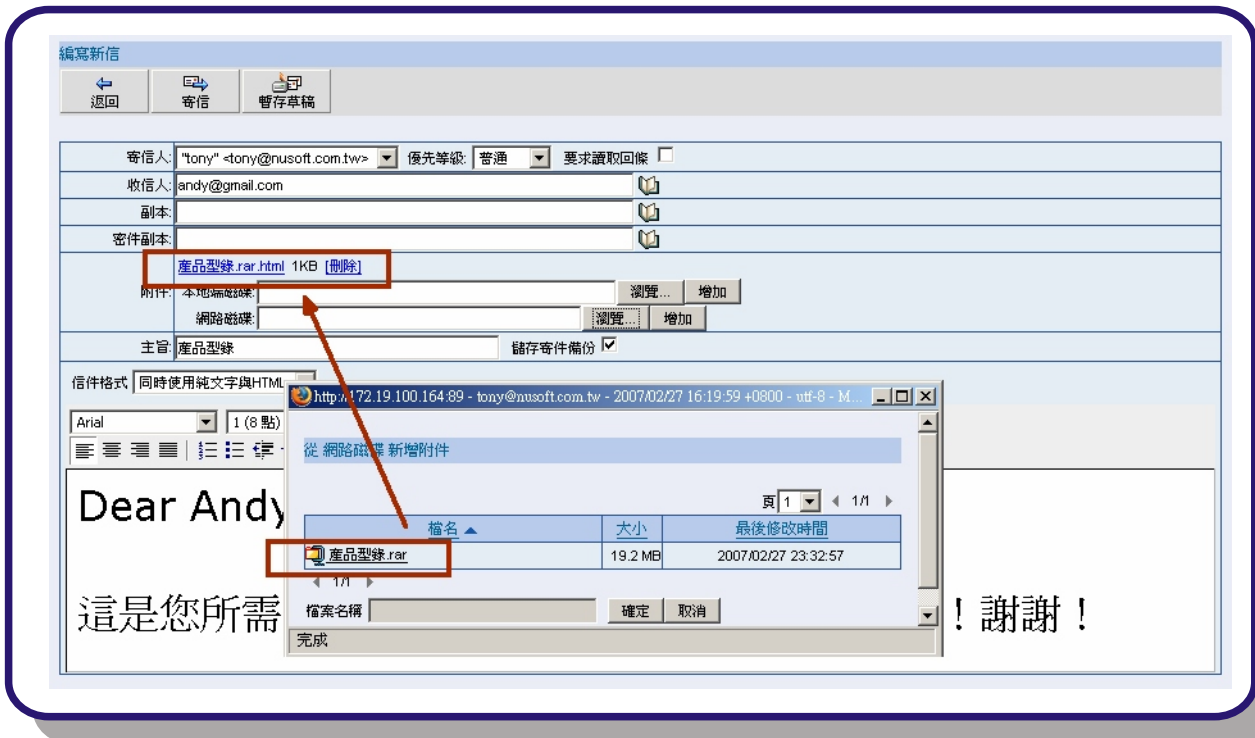

圖二 隨郵件附上該檔案之超連結

當客戶 Andy 收取信件時，可利用所附加之超連結自行下載檔案（如圖三），不僅可避免使用郵件切割等方式，所造成信件毀損無法閱讀的窘境，更能減少郵件伺服器的負荷，增加郵件傳輸效能。