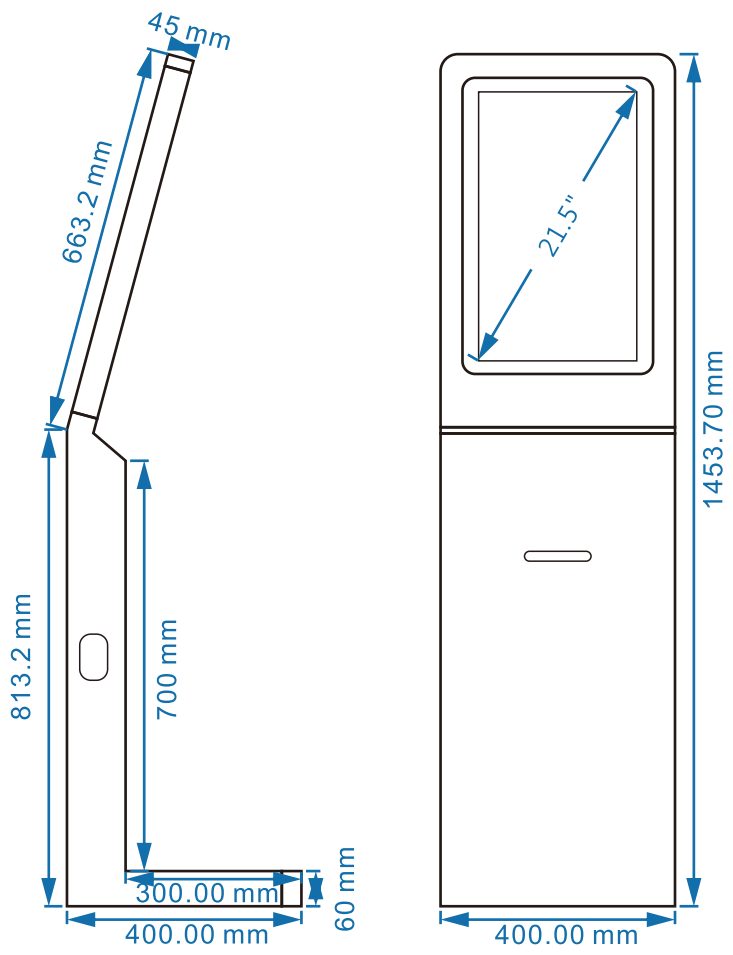

詳細尺寸

適用環境

- 機場
- 車站
- 補習班
- 百貨公司
- 大賣場
- 飯店
- 醫院
- 銀行
- 戶政事務所
- 學校
- 博物館
- 美術館
- 電影院
- 便利商店
- 藥妝店
- 維修據點
- 餐廳
- 飲料賣店

產品規格

螢幕規格一	尺寸：21.5 吋	解析度：1080p (1920 x 1080)
螢幕規格二	亮度：350 cd/m ²	觸控：10 點電容式觸控
出單機	3 吋熱感式出單機 (紙捲：80mm 寬 x 80mm 外徑 x 12mm 內徑)	
喇叭	10W 立體聲喇叭	
儲存記憶體 / 可用量	16GB / 9.72G (約可放置 85 分鐘 4K Youtube 下載的 H.264 AAC 格式 MP4 影片)	
網路	有線網路：Giga Port x 1	無線網路：2.4G 802.11 b/g/n
輸入影像	HDMI 2.0 (支援 HDCP 1.4 / 2.2)	
輸出音源	AV 端子 (AUX OUT RLVG, 可連接 3.5mm TRS 端子喇叭)、S/PDIF	
卡槽	MicroSD / TF 卡擴充槽 (最高支援至 64GB)	
廣告元件支援格式一	影片：avi、mkv、mpeg / mpg (MPEG-1/2)、mp4、vob、wmv	
廣告元件支援格式二	圖片：bmp、gif、jpeg / jpg、pdf、png	
廣告元件支援格式三	聲音：mp3、wav	內嵌網頁：HTML、HTML 5
廣告元件支援格式四	跑馬燈：txt (UTF-8 編碼)	文件：pdf、PowerPoint、Word
廣告元件支援格式五	外部連結：Multicast 網路串流、RSS、RTSP、網頁	
支援字型編碼	Unicode 字型	
系統語言	繁中 / 簡中 / 英文	
尺寸 / 重量	1453.7 x 400 mm	30 Kg
輸入電壓	AC100 ~ 240V ; 50/60HZ	